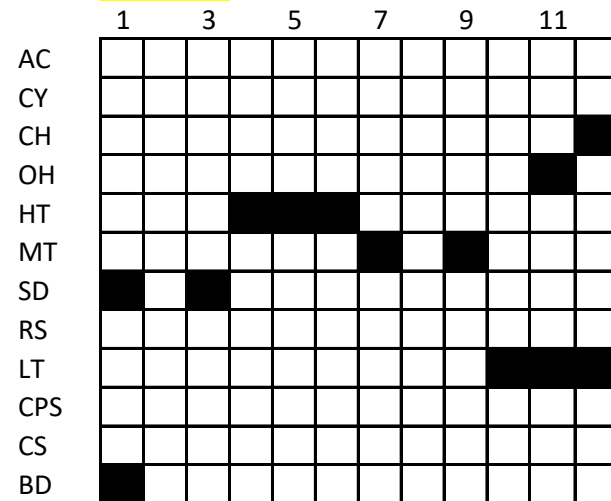

Break 5

Break 6

- AC Accent
- CY Cymbal
- CH Closed Hat
- OH Open Hat
- HT High Tom
- MT Mid Tom
- SD Snare
- RS Rim Shot
- LT Low Tome
- CPS Claps
- CB Cowbell
- BD Bass Drum

Break 7

Break 8

- AC Accent
- CY Cymbal
- CH Closed Hat
- OH Open Hat
- HT High Tom
- MT Mid Tom
- SD Snare
- RS Rim Shot
- LT Low Tome
- CPS Claps
- CB Cowbell
- BD Bass Drum

Break 9

	1	3	5	7	9	11		
AC	■		■		■		■	
CY								
CH								
OH	■							
HT							■	■
MT		■	■	■	■	■		
SD			■	■		■	■	
RS								
LT								
CPS								
CS								
BD	■							

One Drop

	1	3	5	7	9	11	13	15
AC			■		■		■	
CY								
CH	■	■	■	■	■	■	■	■
OH								
HT								
MT								
SD								
RS					■			
LT								
CPS								
CS								
BD					■			